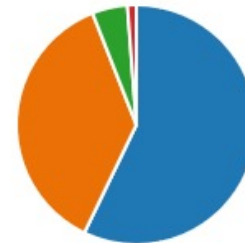

Ergebnisse der Umfrage

1. Eine verstärkte Zusammenarbeit der Tourismusregion Bayern und Tourismusregion Šumava erachte ich generell als

[Weitere Details](#)

● große Chance für die gesamte...	48
● neutral	31
● kaum Entwicklungspotential	4
● Sonstiges	1

2. Die Gäste in meinem Betrieb fragen häufig nach Ausflügen/Wandertipps/Sehenswürdigkeiten in Tschechien und der angrenzenden Nationalparkregion Šumava.

[Weitere Details](#)

● stimmt voll und ganz	16
● stimmt teilweise	47
● stimmt gar nicht	20